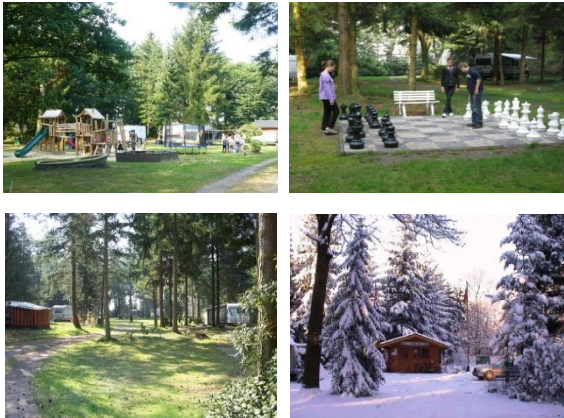

Unsere Plätze:

Der **Campingpark Gut Moorbeck** ist der Mutterplatz des CCB und liegt in der Wildeshäuser Geest zwischen Wildeshausen und Huntlosen. Er ist ein Naturplatz in einer Parklandschaft wie man ihn selten findet. 26197 Großenkneten, An der Possenkühle 1, oder 52° 56' 34" Nord-08° 19' 41" Ost.